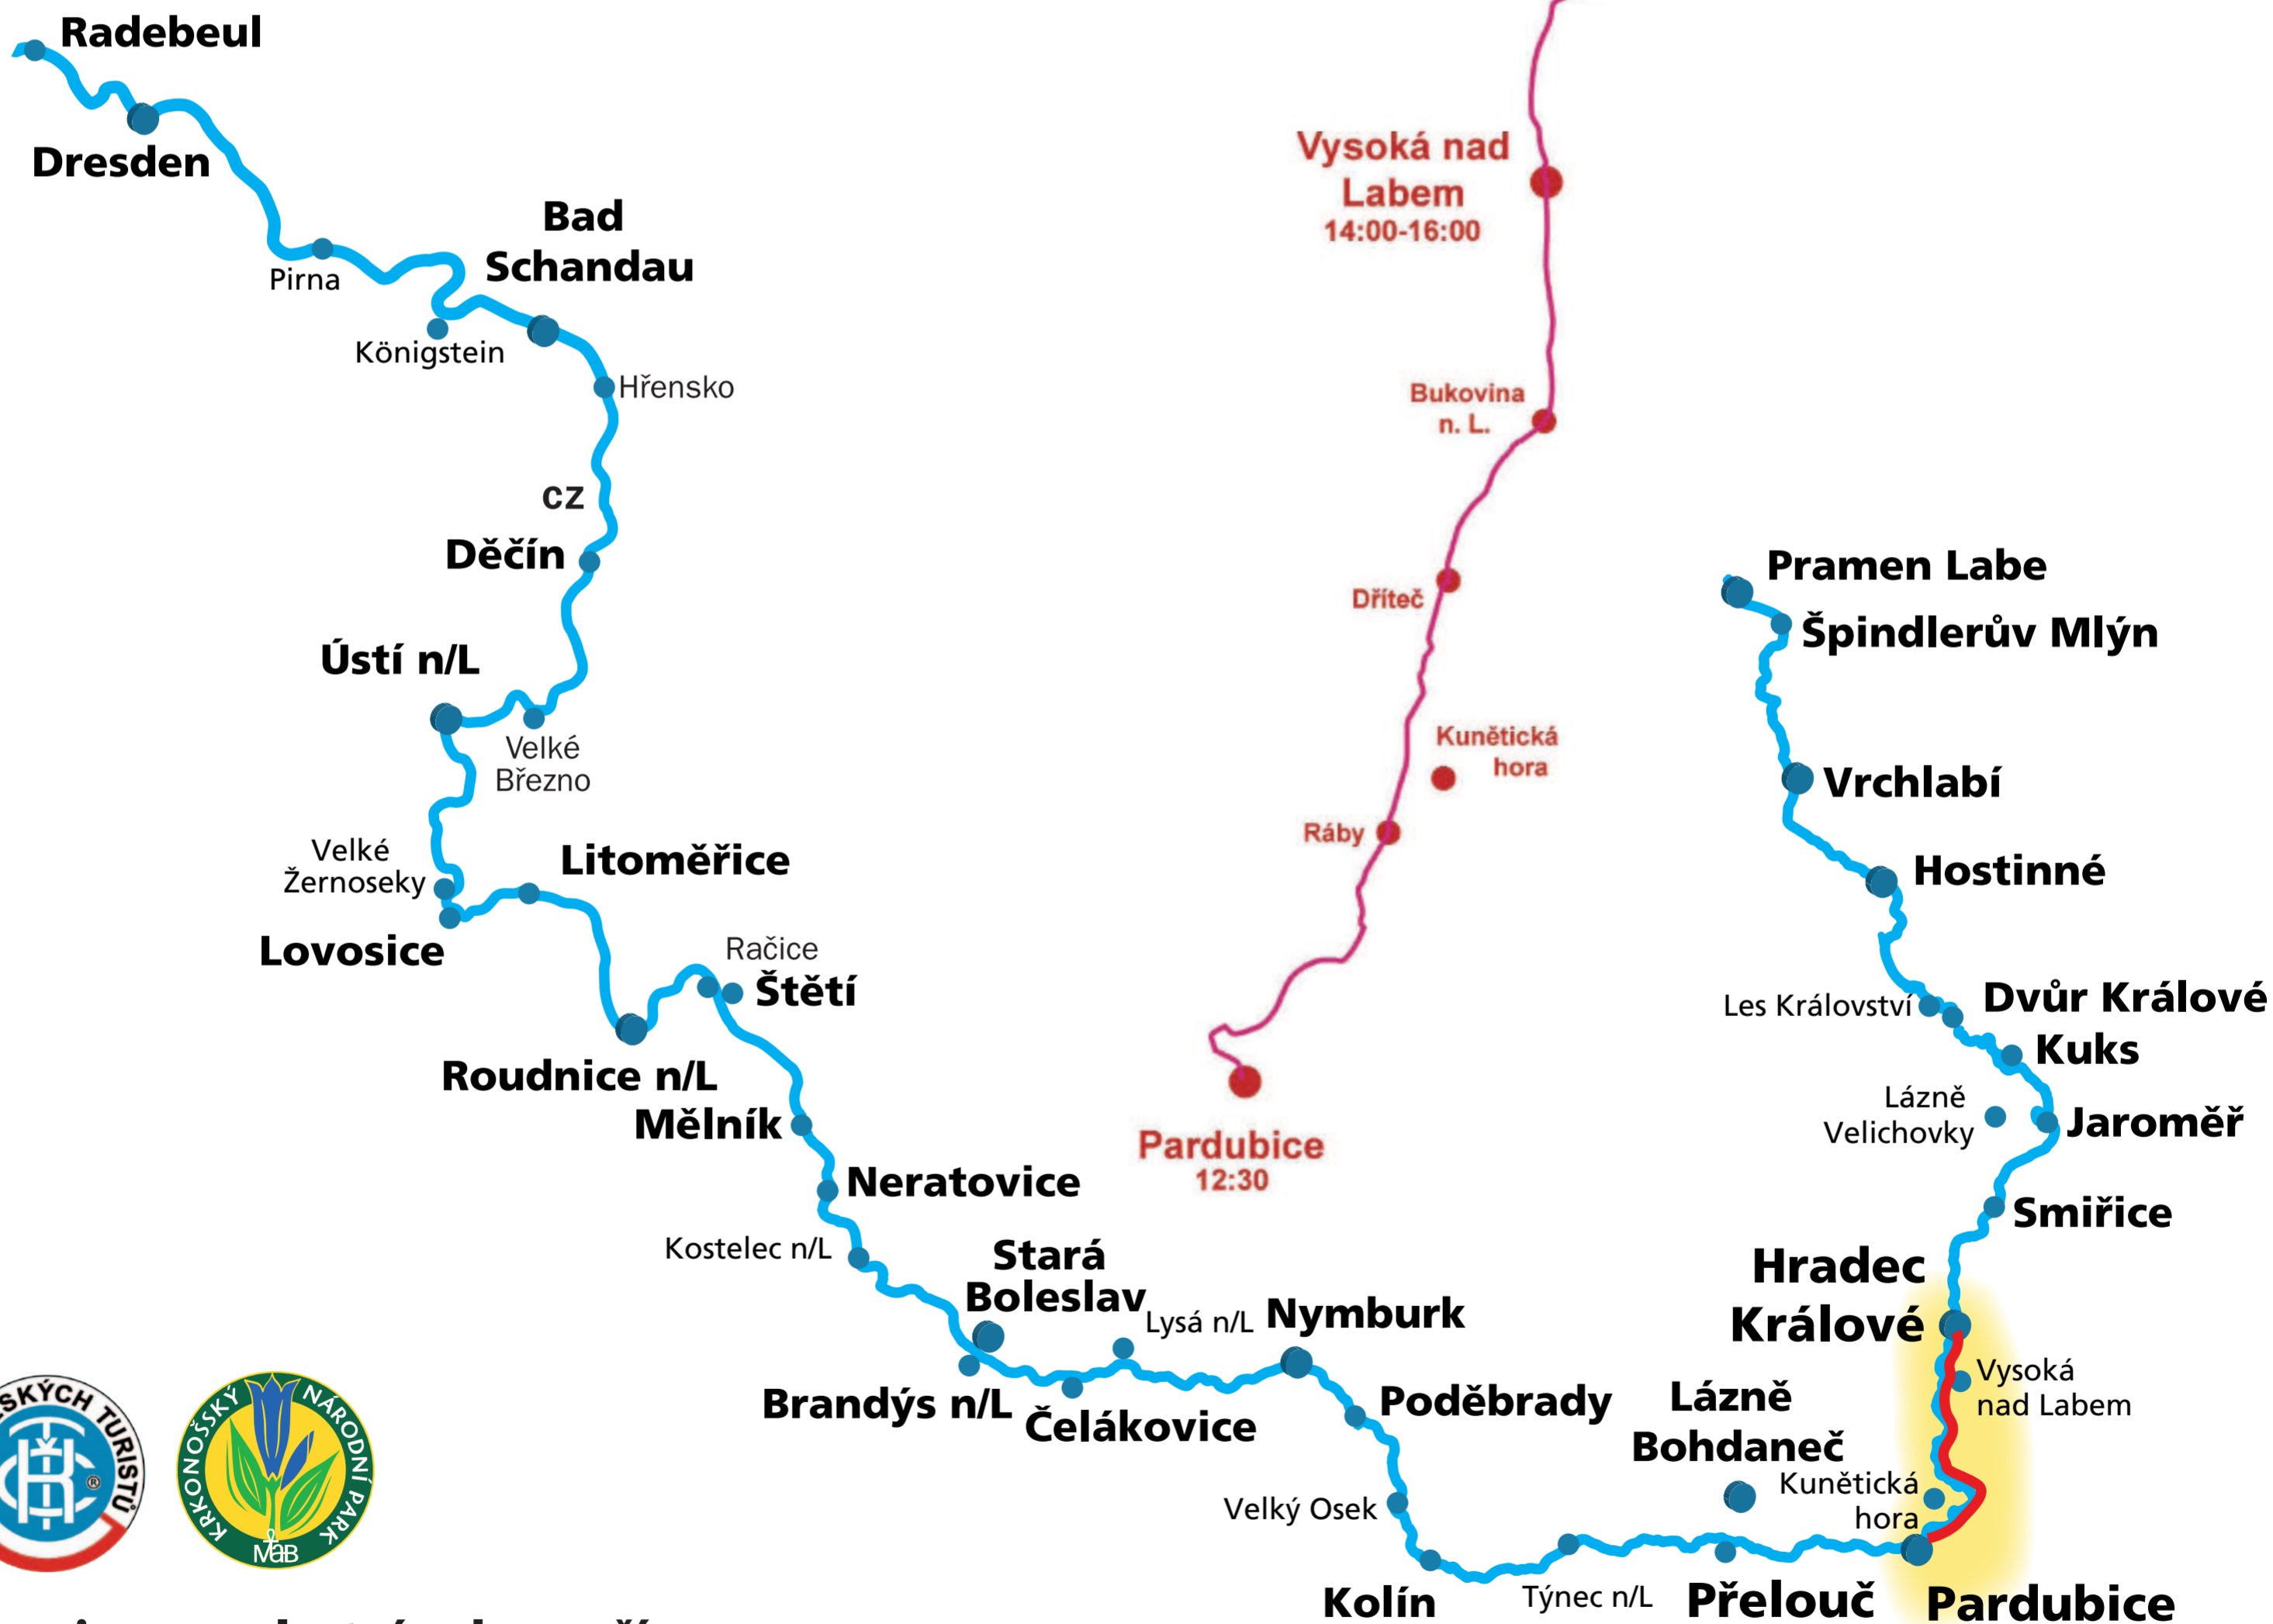

Labská stezka o.s. a Jan Ritter zvou na Hradubickou Tour de Labe 2013 neděle 15. 9. 2013

Start: Pardubice, Pernštýnské náměstí 12:30
Hradec Králové, Eliščino nábřeží 13:00
Společné setkání Vysoká nad Labem 14:00
občerstvení, fotbálek, rozhledna ...

MINISTERSTVO
PRO MÍSTNÍ
ROZVOJ ČR

NÁRODNÍ STRATEGIE ROZVOJE
CYKLISTICKÉ DOPRAVY

Akce jsou na vlastní nebezpečí

Tour de Labe pro všechny

KRÁLOVÉHRADECKÝ
KRAJ

Pardubický
kraj

Středočeský kraj

Ústecký kraj

Hradec Králové

Pardubice

Vysoká nad Labem

Dřiteč