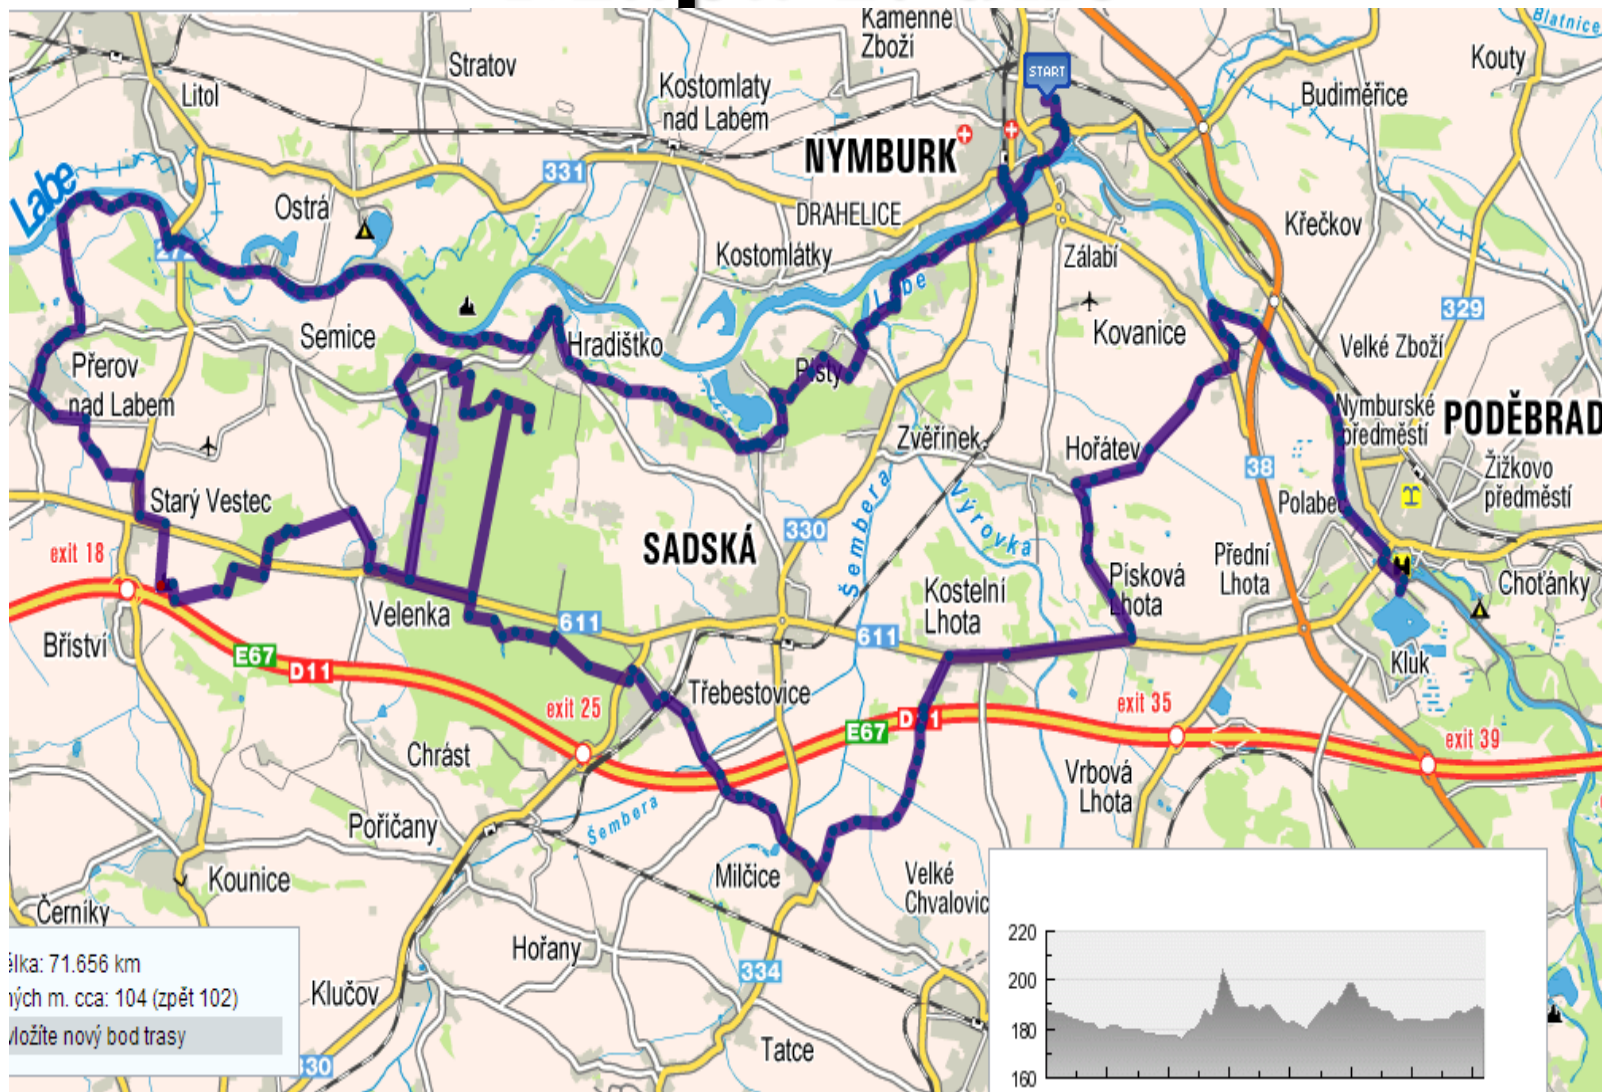

# Cykloatlas Nymburska

# Mapa 1. dne

# Mapa 2. dne

# Cykloturistické cíle 3. dne